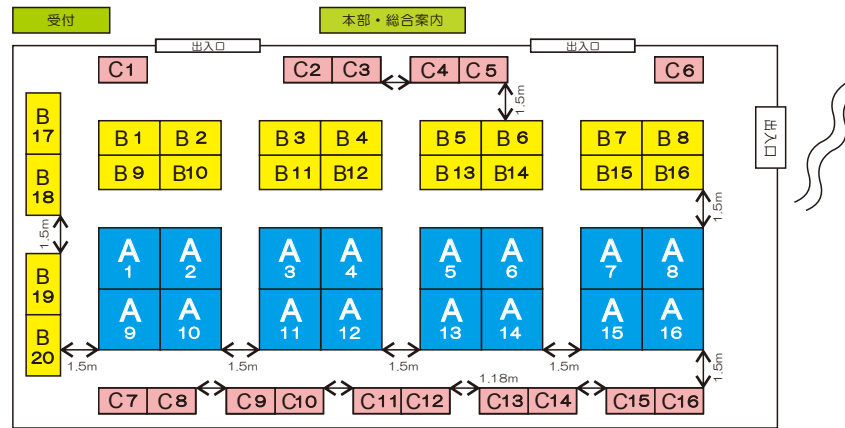

あかびらツクリテフェスタブース配置図

喫煙所

クラフト 物販

ブース	出展名	所在地	作品ジャンル
A-1	流水硝子館	網走市	ガラス
A-2	CRAFT kikuno	石狩市	Hand made SILVER Jewelry(金工・彫金)
A-3	Osanpos工房 デストロイ屋	札幌市	プロレスマスク、プロレスマスク雑貨
A-4	金属工房 ニコクラフト	札幌市	銅人形・金工アクセサリー
A-5	Syu-g Collection	札幌市	ワイヤー雑貨&流木
A-6	peti fraise	旭川市	時計パーツアクセサリー
A-7	袋笑堂	滝川市	ムラ染め帆布と唐草の袋もの、布小物
A-8	いなほ硝子工房	北見市	とんぼ玉、ガラス工芸、バーナーワーク
A-9	チョコレート工房 NeNe	旭川市	ワークショップ&小物販売(チョコレート)
A-10	STEPPING STONES	札幌市	レザー(アウトドアレザーアクセサリー)
A-11	トントン工房ゆり介	札幌市	金属工芸(鍍金)
A-12	Guchico	札幌市	天然木アクセサリー
A-13	うさぎまつり	札幌市	オリジナルキャラクターグッズ
A-14	間月創房	札幌市	真鍮
A-15	YaaYa	当別町	大地の恵みのアクセサリー・空間ディスプレイ・糸
A-16	ボトルコ	札幌市	ボトル再生雑貨
B-1	アトリエSUBAKO	旭川市	バードカービング
B-2	陶芸と手作り雑貨 nagomi*zu	共和町	陶器
B-3	小西木材	千歳市	木工
B-4	羊毛フェルト あぶ	旭川市	羊毛フェルト
B-5	小さな小さな雑貨屋さん PEPOTARO	札幌市	オリジナルデザイン雑貨
B-6	手作りクレヨン工房 Tuna-Kai	標茶町	画材
B-7	ART&CRAFT KOTORI	美瑛町	消しゴムはんこ、ボールペン画
B-8	オトナと子どもの木雑貨 Chiemoku	札幌市	木工 ※一部ガラス(バーナーワーク)製品あり
B-9	straw millionaire	網走市	麦わらモビール「ヒンメリ」(北欧のお守り、インテリア)
B-10	Ebina☆Keiko	新得町	絵(クレヨン・和紙・水彩・色鉛筆etc)・イラストポストカード
B-11	シロリス	江別市	紙雑貨、インテリア雑貨
B-12	本田 麻亜沙	札幌市	陶磁器
B-13	Lambent	札幌市	プリントテキスタイル
B-14	cava craft	北広島	木工
B-15	バグヌート	小樽市	アクセサリー
B-16	紙あそび製作所ペナル	士幌町	ペーパークラフトキット
B-17	craft X craft	札幌市	木工雑貨・家具
B-18	オールハンドメイドレザー Jamais Vu Cuir	滝川市	オールハンドメイドに拘った皮革製品
B-19	クラフト mame☆mame	札幌市	紙ひもで作るかごバッグ
B-20	手作り雑貨&スタンドグラス めくめく	上富良野町	布小物、編み物、ハン雑貨
C-1	アトリエ ルートスリー	札幌市	彫金・七宝
C-2	さとたん・ずたんぶ	秩父別町	手作りのけしごむはんこ
C-3	うららクラフト	旭川市	ペーパーアクセサリー
C-4	Taniko leather	厚真町	革工芸
C-5	HAND WORKS・Bitter Nuts	旭川市	パイログラフ(焦がし絵)
C-6	animato	札幌市	麻ひもバッグ、編み物雑貨
C-7	minico	札幌市	紙雑貨(メッセージカード)
C-8	森風社	鷹栖町	木工クラフト
C-9	isopiyo glass accessory	東京都	とんぼ玉・ガラス細工アクセサリー
C-10	陶工房 Pino	江別市	陶芸
C-11	クラフトの方丈	兵庫県	
C-12	Glass ぶどうの実	札幌市	ガラスアクセサリー
C-13	はらださとみ	札幌市	陶芸
C-14	家具雑貨工房 ki-kiru	広尾町	木製品の家具雑貨
C-15	TSUBUAN STAMP&Shiratama	旭川市	消しゴムはんこ、羊毛フェルト
C-16	ガラスフュージング Kiriri	北見市	ガラス工芸
D-1	bankei ねんど小屋	札幌市	焼き物
D-2	GRIP sapporo	札幌市	木製家具、インテリア雑貨
D-3	Medicine Leather	富良野市	革製品
D-4	mano*mano	滝川市	インテリア雑貨(ハーバリウム)
D-5	STUDIO M.S.D	札幌市	似顔絵、羊毛フェルト
D-6	そら豆ガラス商店	江別市	ガラス
D-7	創作工房じゅんぼく屋	兵庫県	家具クラフト、アクセサリーなど 木工、鉄工、ガラスクラフト
D-8	こっそり工房	札幌市	陶器
D-9	猫石	旭川市	ストーンアート
D-10	KATAKULI	札幌市	布雑貨、衣類
E-1	Alice in the Kitchen	旭川市	リネンの大人服/スチームバンク地
E-2	幾何雑器の器、スガワラの器&chobico	札幌市	創作陶器と手描きTシャツ
E-3	Yoshida Leather Works	帯広市	革製品(小物・バッグ類)
E-4	五郎さんち	砂川市	木工・陶芸・フォトブック